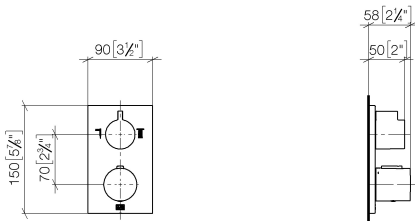

UP-Thermostat mit Zweiwege-Mengenregulierung - Messing gebürstet (23kt Gold)

IMO

36 426 670

- Drehumstellung mit Mengenregulierung und Absperrfunktion
- Abdeckplatte 150 x 90 mm
- Skalengriff mit Sicherheitssperre bei 38°C
- Heißwasserbegrenzung, voreinstellbar

36 426 670
mm [inches]

Durchflussdiagramm

Zertifikate

ACS_20 ACC LY 740. LGA_19385.

ETA_20551.

DVGW_DW-
6512DN0119.

LGA_19384.

WRAS_1906098.