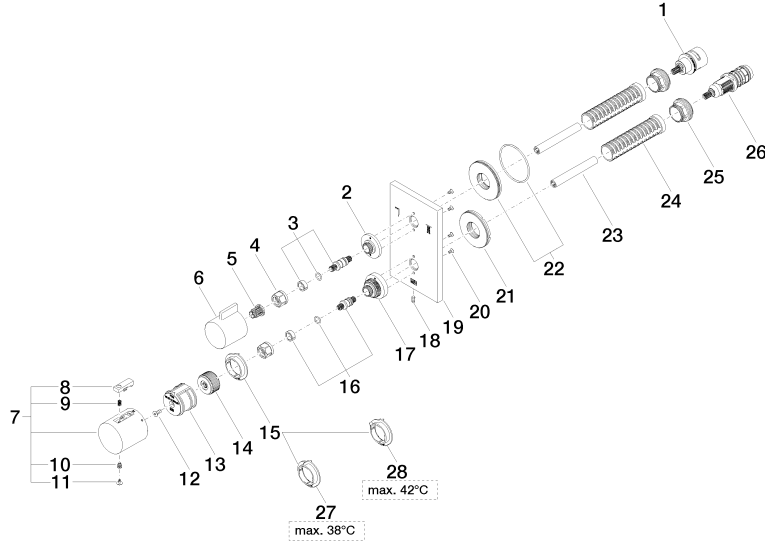

UP-Thermostat mit Zweiwege-Mengenregulierung - Messing gebürstet (23kt Gold)

IMO

36 426 670

- Drehumstellung mit Mengenregulierung und Absperrfunktion
- Abdeckplatte 150 x 90 mm
- Skalengriff mit Sicherheitssperre bei 38°C
- Heißwasserbegrenzung, voreinstellbar

36 426 670
mm [inches]

Durchflussdiagramm

Zertifikate

ACS_20 ACC LY 740. LGA_19385.

ETA_20551.

DVGW_DW-
6512DN0119.

LGA_19384.

WRAS_1906098.

UP-Thermostat mit Zweiwege-Mengenregulierung - Messing gebürstet (23kt Gold)

36 426 670

Ersatzteile für die
anderen
Oberflächenvarianten
finden Sie hier:
Chrom

UP-Thermostat mit Zweiwege-Mengenregulierung - Messing gebürstet (23kt Gold)

IMO

36 426 670

Ersatzteilstückliste

Nr.	Artikelnummer	Benennung	Verbaumenge	Lieferzeit
1	90 90 03 163 00 90	Umstellung	1	2
2	09 12 12 053-28	Aufnahme	1	20
3	04 29 06 111 01-00	Spindel	1	10
4	90 23 30 023 00 90	Mutter	2	2
5	90 12 12 002 00 90	Rastbuchse	1	2
6	09 20 67 006-28	Griff	1	20
7	90 17 33 004 00-28	Griff	1	20
8	90 21 33 011 00-13	Griff	1	2
9	90 16 02 027 00 90	Feder	1	2
10	90 30 30 136 00 90	Schraube	1	2
11	90 31 20 049 00-13	Stopfen	1	30
12	90 30 30 124 00 90	Schraube	1	2
13	90 12 12 052 00 90	Aufnahme	1	2
14	09 12 12 054 90	Aufnahme	1	2
15	09 28 10 187 90	Regler	1	2
16	04 29 06 024 01-00	Spindel	1	10
17	09 12 12 051-28	Aufnahme	1	20
18	09 31 11 134 90	Stift	1	2
19	09 11 02 233-28	Platte	1	20
20	09 30 30 157 90	Schraube	4	2
21	09 30 01 296 90	Scheibe	1	2
22	90 30 01 190 00 90	Scheibe	1	2
23	90 23 01 124 00 90	Huelse	2	2
24	90 18 40 077 01 90	Spindel	2	2
25	09 24 04 257 90	Mutter	2	2
26	90 15 02 013 00 90	Kartusche	1	2
27	09 28 10 188 90	Regler	1	2
28	09 28 10 189 90	Regler	1	2